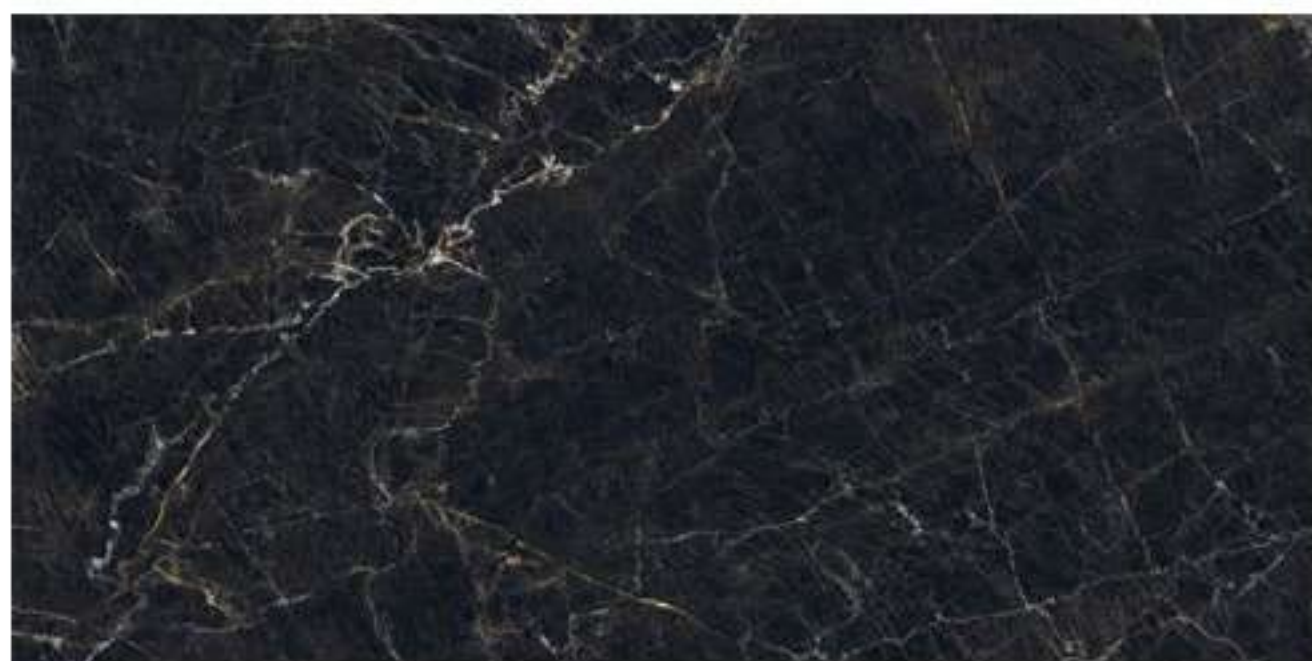

PŁYTKI LIMONE KOLEKCJA INFERNO

▼ NERO