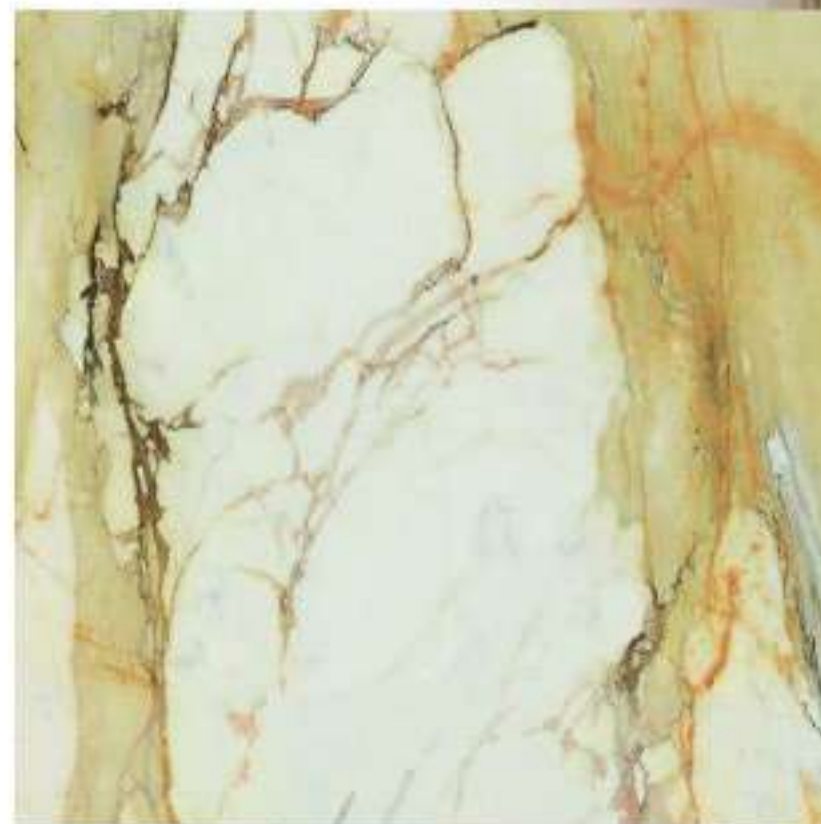

PŁYTKI LAFENZA
KOLEKCJA BIANCO

- MV MAT
- MATO

ŚCIENNE PODŁOGOWE REKTYFIKOWANE 90cm x 90cm

S INVESTMENT