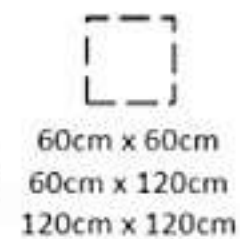

▼ BIANCO

S INVESTMENT