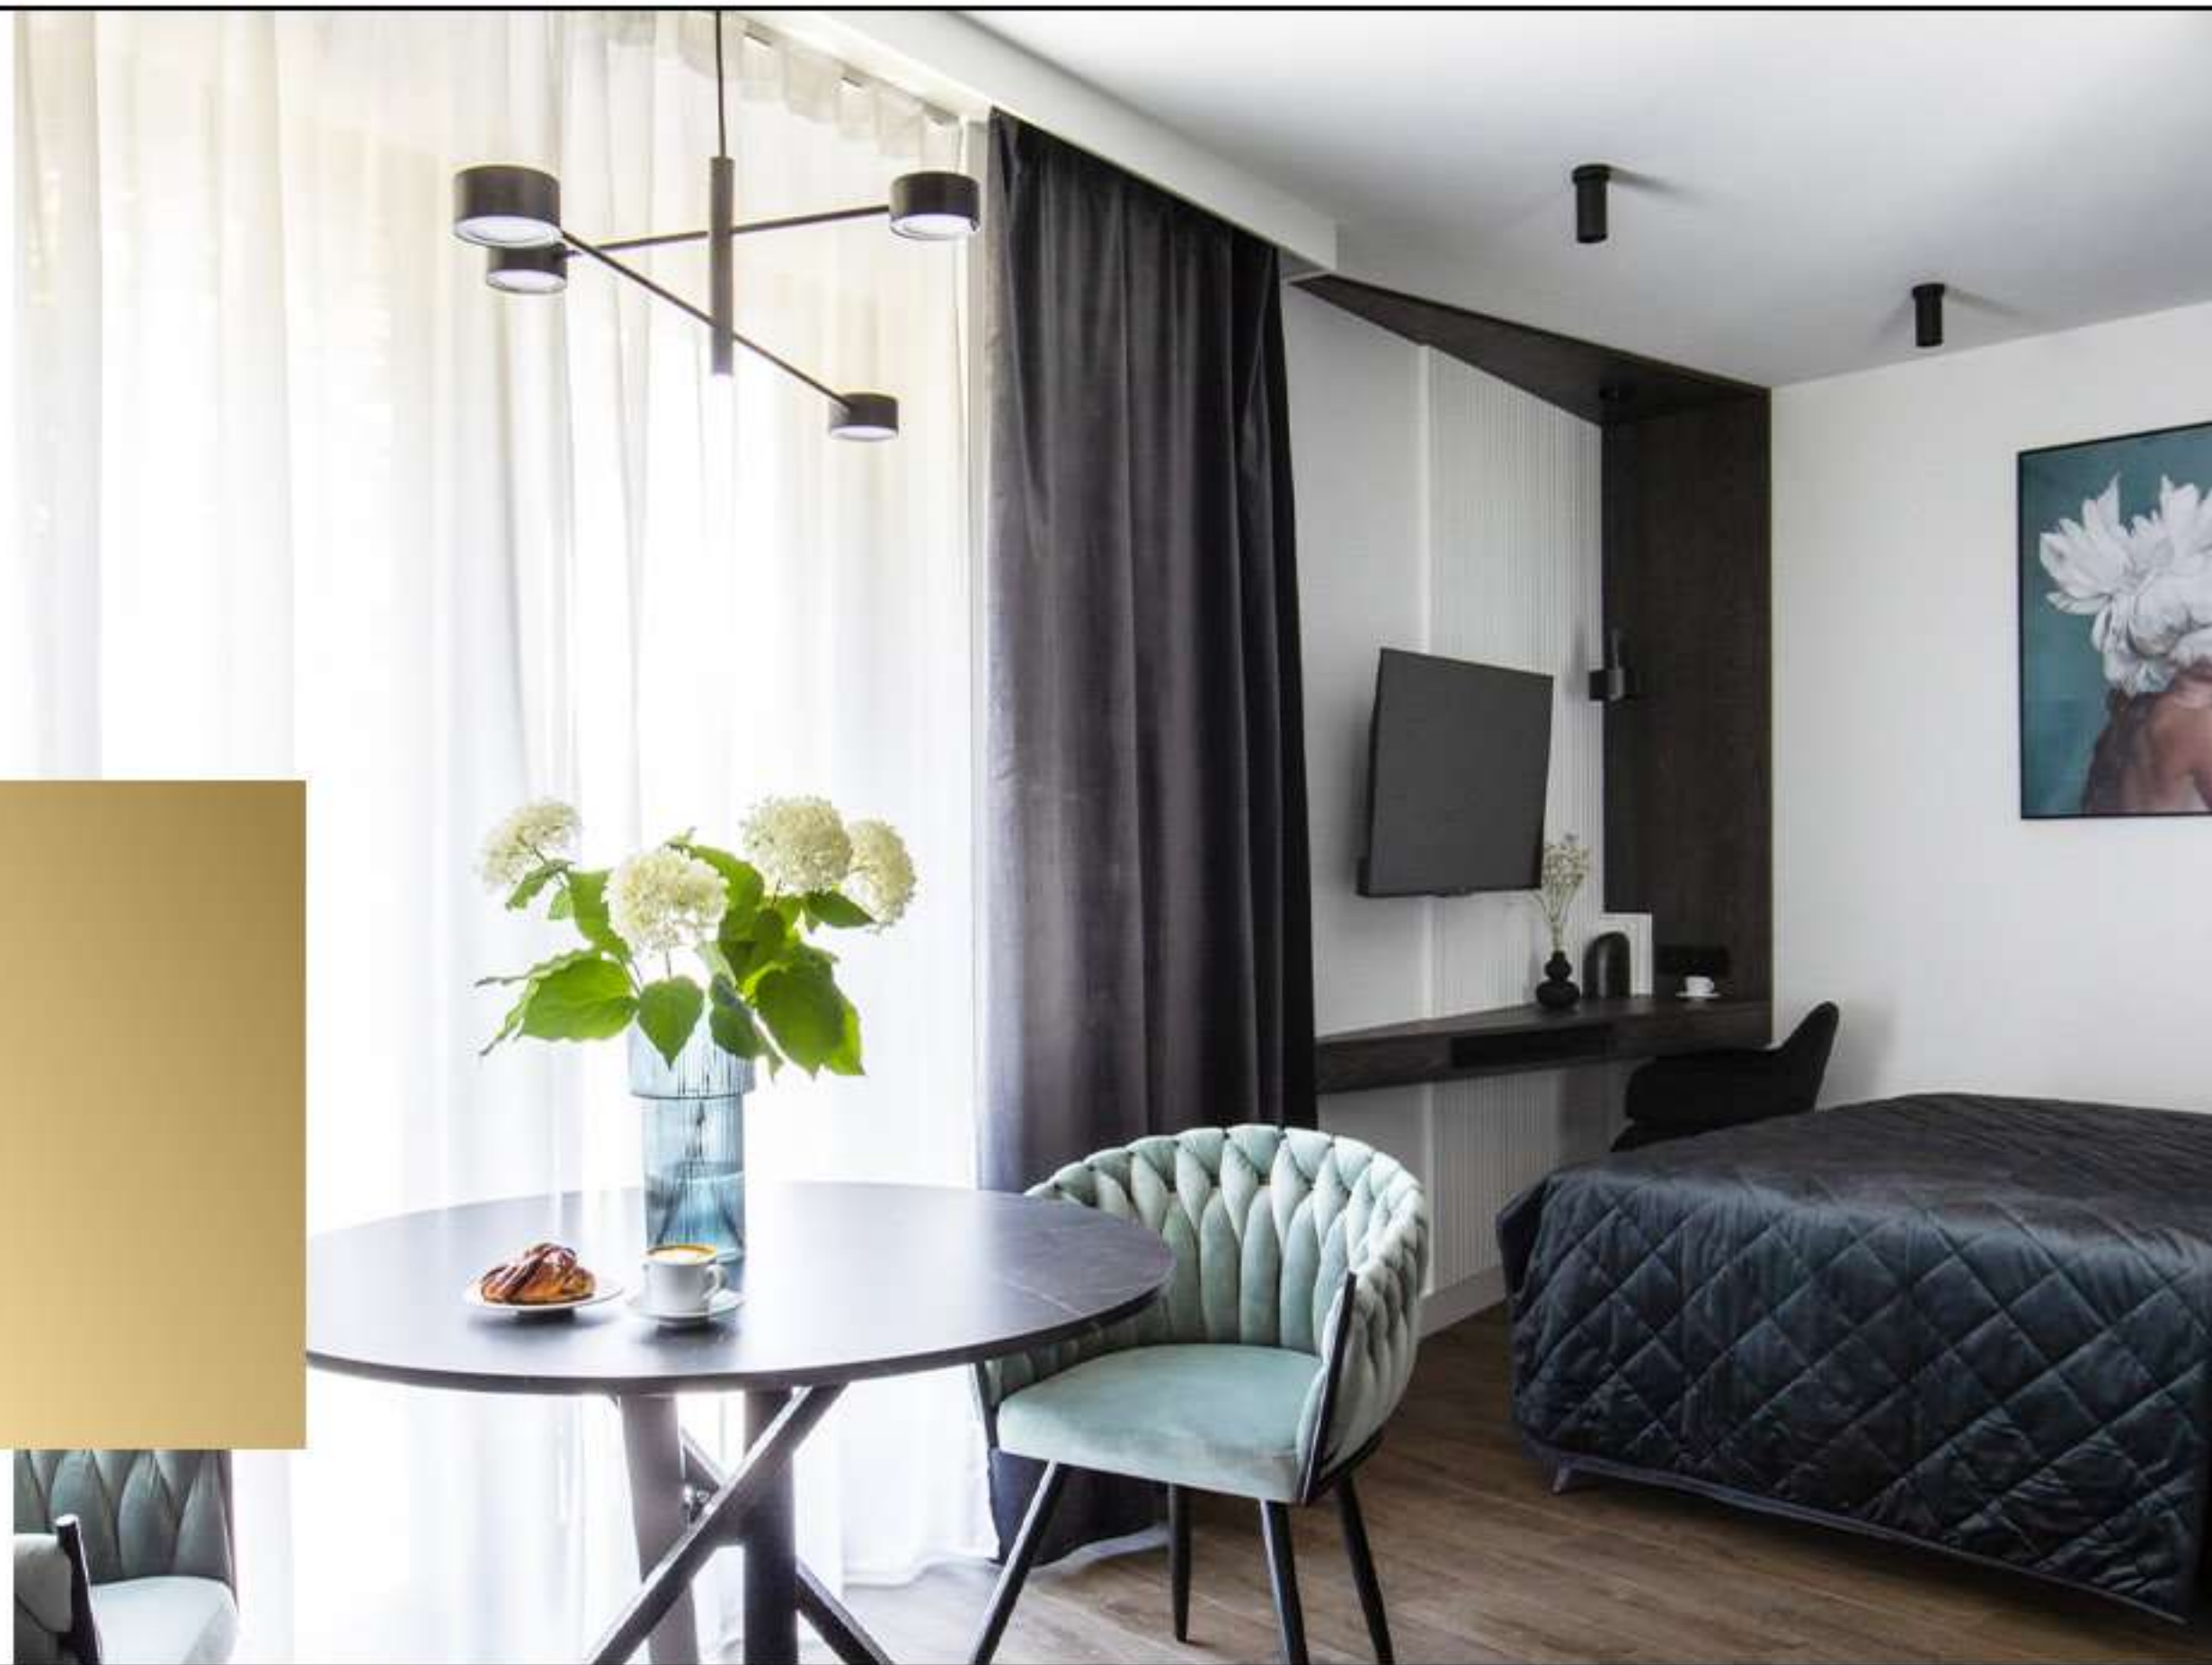

S INVESTMENT

LAMPY