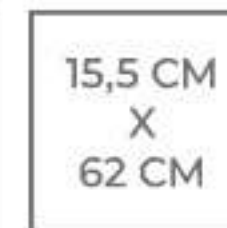

◀ PŁYTKI ZOYA
KENO
ŚCIENNE I PODŁOGOWE

- BEIGE
- BROWN
- NATURAL